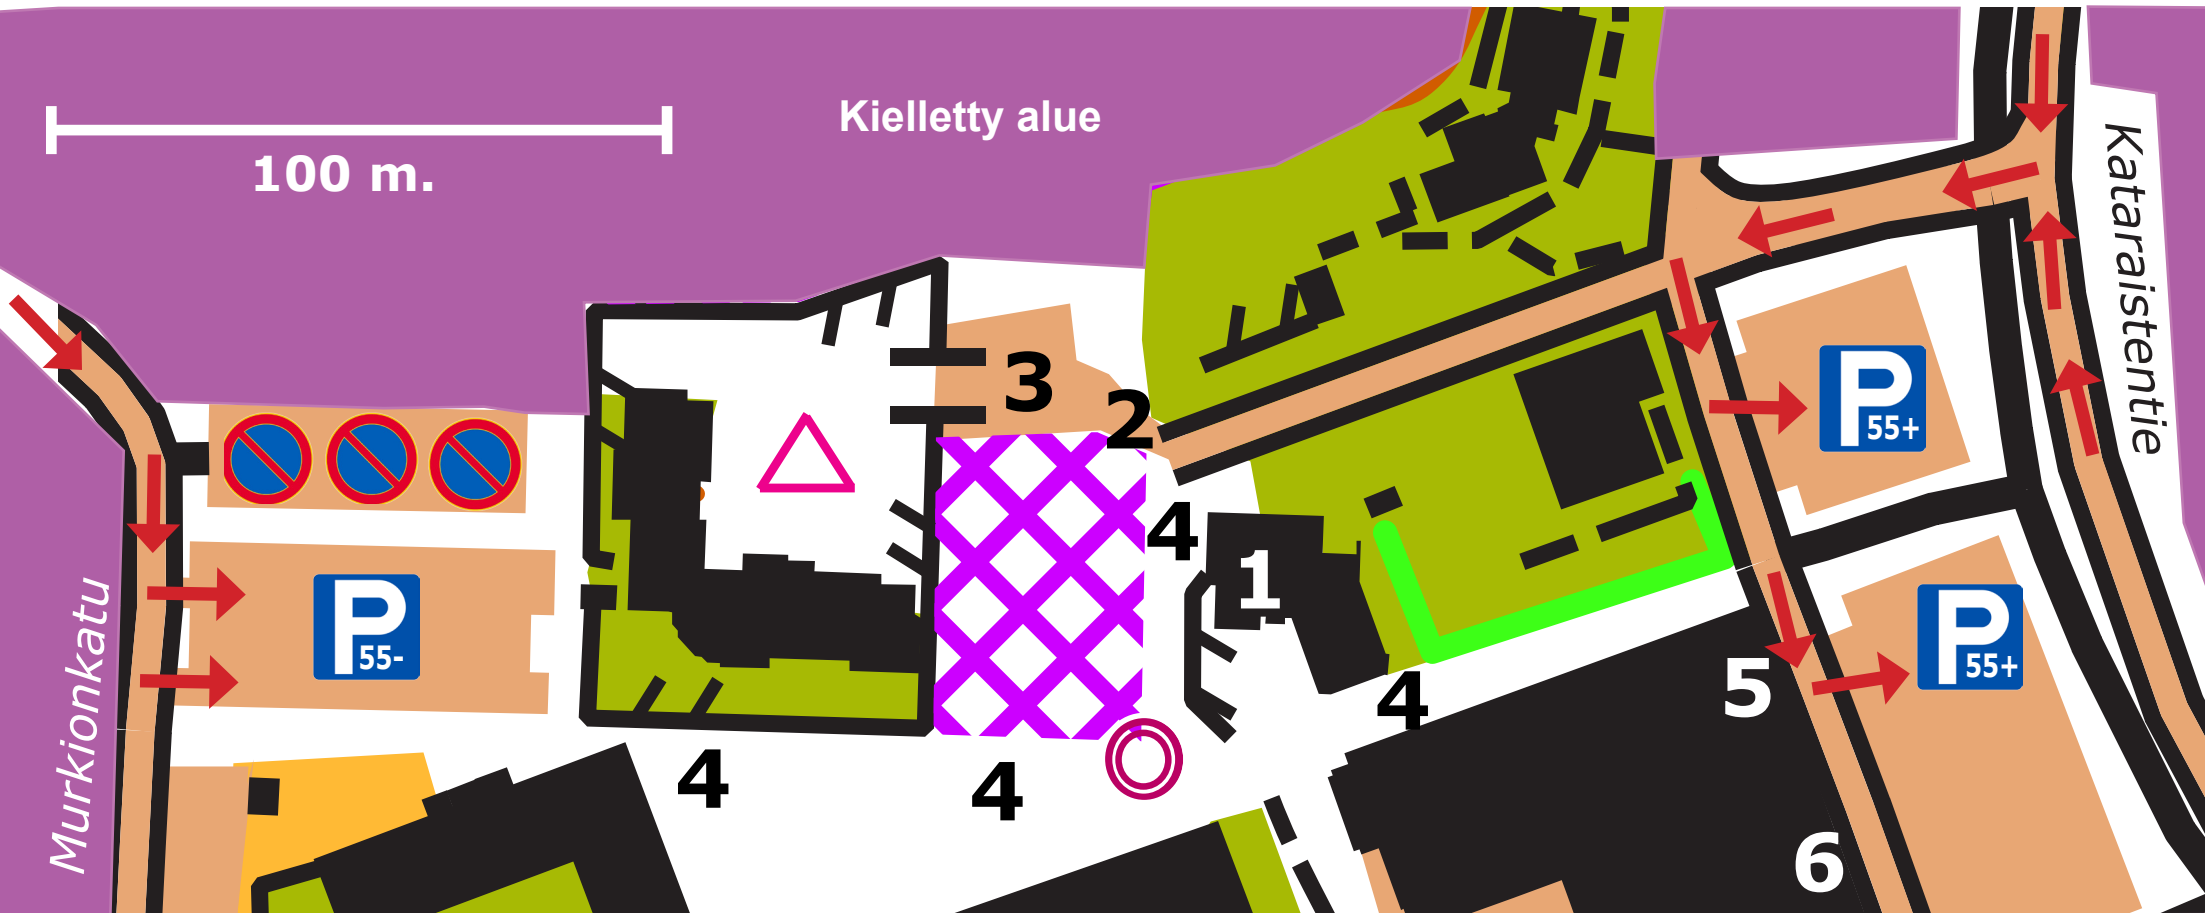

Turku
Rogaining
Night Sprint
18.11.2024

Kilpailukeskus

Koivulan seurakuntakoti
Sävelkuja 3
20740 Turku

Kielletty alue

Kielletty alue

v. 12.11.2024/JN

1 = Kilpailutoimisto
& tulostoimisto
& emit-purku
& pukeutuminen
& WC

2 = Emit-nollaus
3 = Lähdön odotusalue
4 = Verryttely
5 = K-Supermarket
6 = R-kioski

 = **Lähtöalue**
 = **Maali**
 = **ajo pysäköintiin**

P 55+ = Pysäköinti,
55-sarjalaiset ja vanhemmat
P 55- = Pysäköinti,
alle 55-vuotiaat