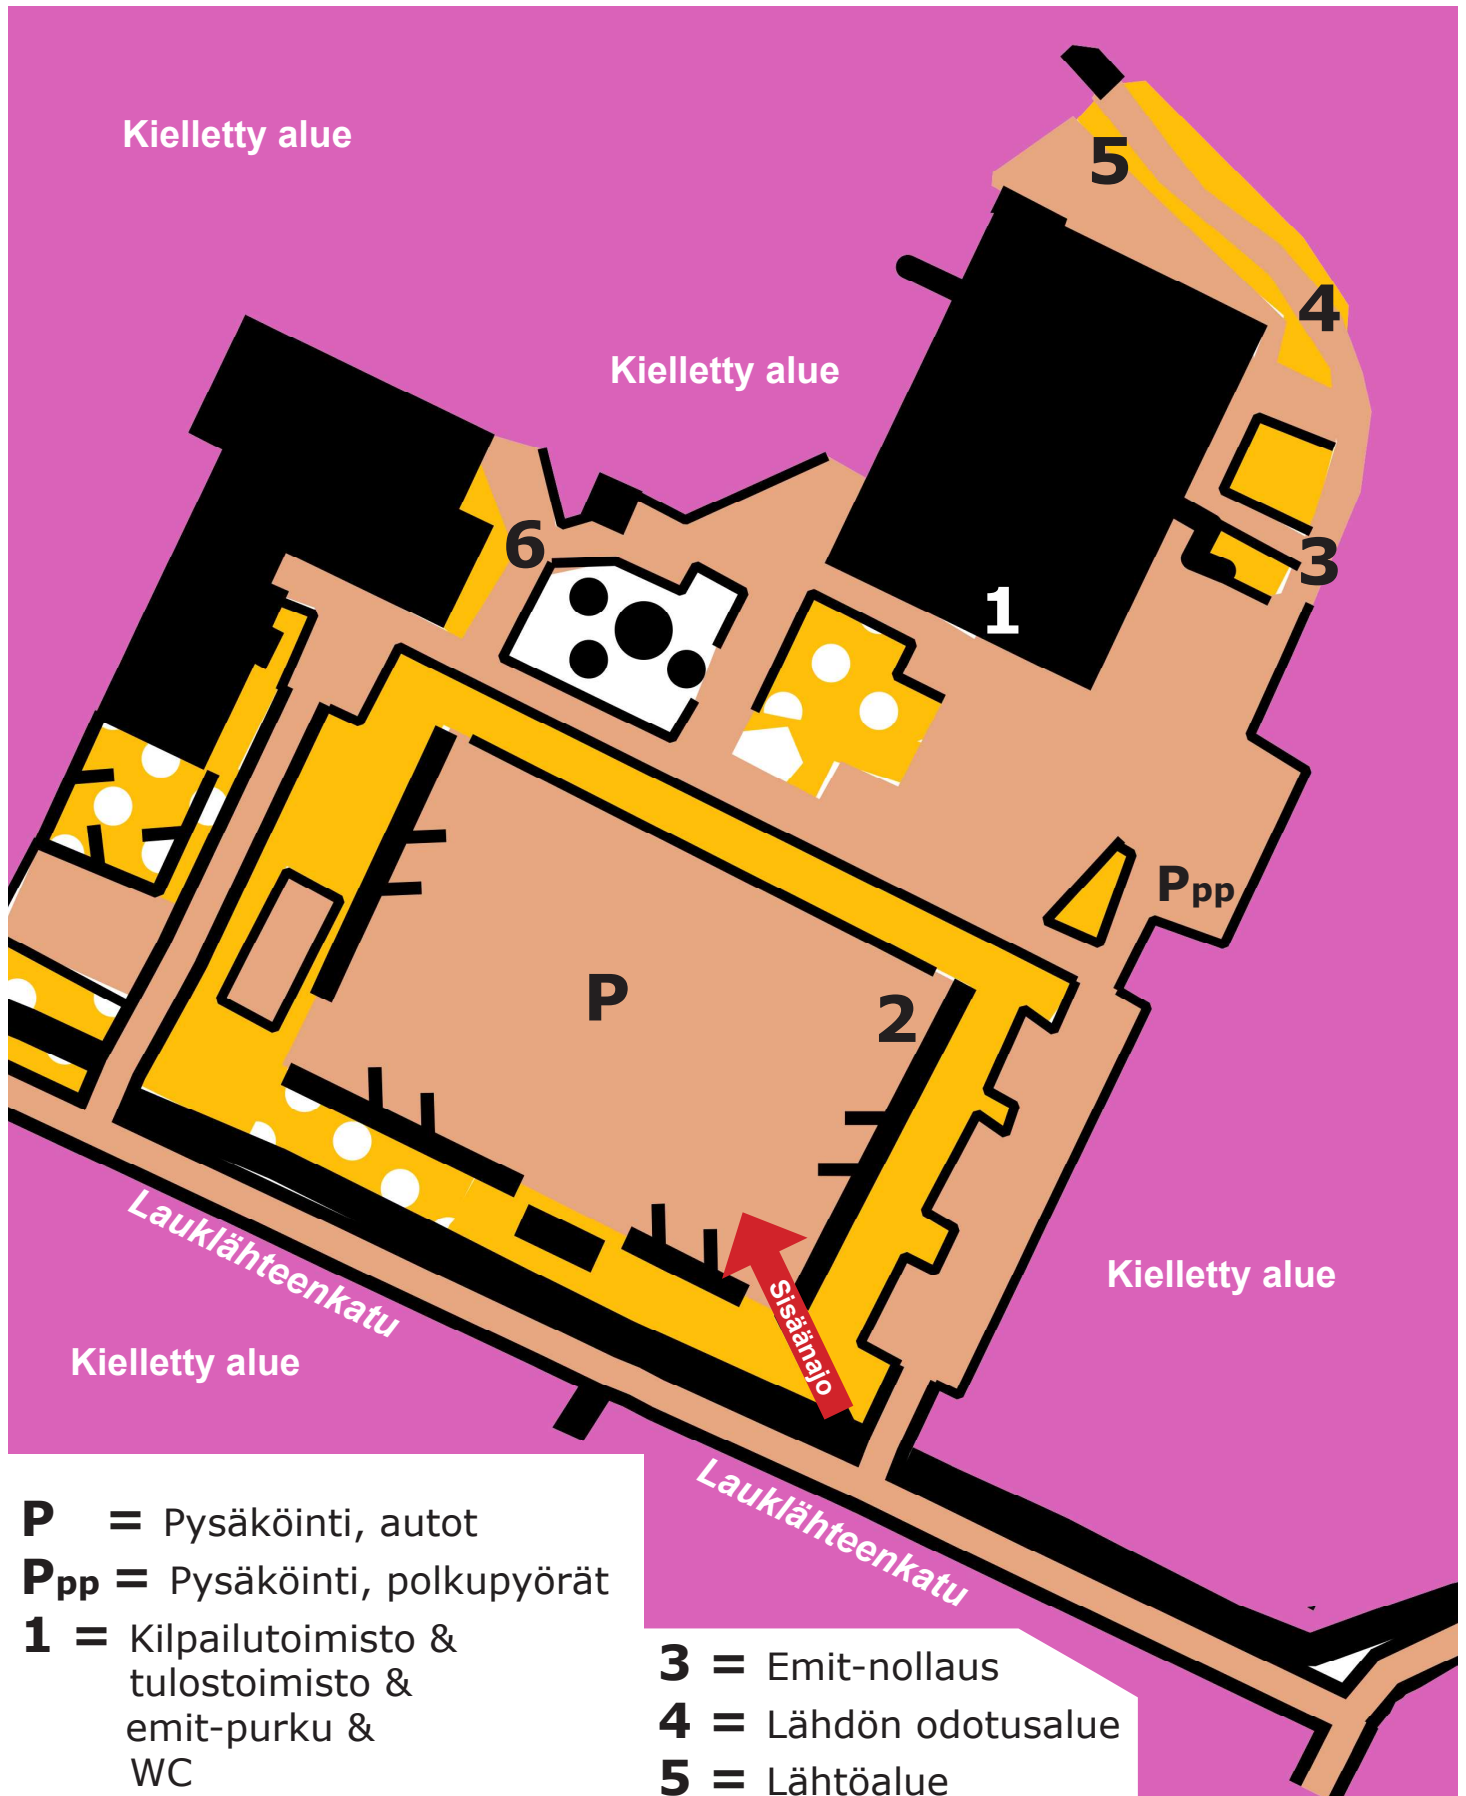

Turku
Rogaining
Night Sprint
22.11.2020

Kilpailukeskus

Ilpoisten koulu

Lauklähteenkatu 13, Turku

- P** = Pysäköinti, autot
P_{pp} = Pysäköinti, polkupyörät
1 = Kilpailutoimisto & tulostointi & emit-purku & WC
2 = Kilpailunumeroteline
3 = Emit-nollaus
4 = Lähdön odotusalue
5 = Lähtöalue
6 = Maali